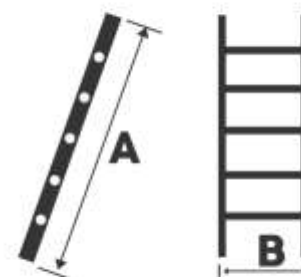

# Scara aluminiu pentru interior

Realizata din aluminiu anodizat, scara este mai durabila, rezistenta la rugina si fina la atingere  
In conformitate cu directiva EN131 ce suporta o greutate a utilizatorului de pana la 150 kg.

<b>Scara aluminiu</b>	<b>STR109</b>	<b>STR111</b>	<b>STR113</b>	<b>STR115</b>
Numar trepte	9	11	13	15
A - Inaltime maxima	253 cm	300 cm	359 cm	413 cm
B - Latime scara	35 cm	35 cm	35 cm	35 cm
Greutate max. operare	150 kg	150 kg	150 kg	150 kg
Greutate scara	3,9 kg	4,1 kg	4,9 kg	5,6 kg
Dimensiuni ambalata LxIxh (cm)	248x35x6,5	295x35x6,5	354x35x6,5	408x35x6,5